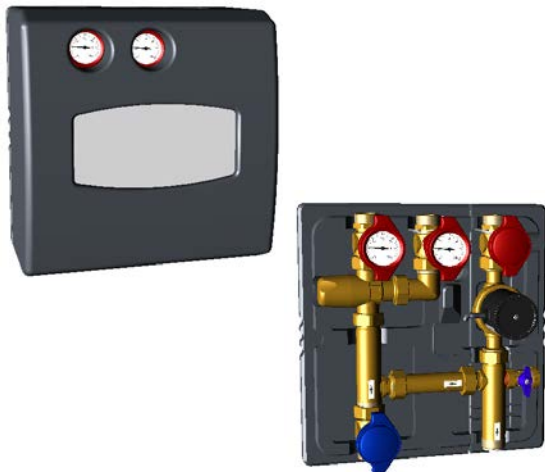

Zirkulationseinheit FB Circu  
*Circulation unit FB Circu*

### FB Circu

**Montagefertige kompakte Zirkulationseinheit zur Verwendung in Brauchwassersystemen mit kontinuierlich hohen Temperaturen. Inklusive:**

**Thermostatischen Brauchwassermischer MMV als Verbrühungsschutz, Absperrventilen, Rückflussverhinderern, EPP- Wärmedämm-schale, Brauchwasser Zirkulationspumpe.**

### FB Circu

*Ready-to-mount compact circulation unit for use in domestic hot water systems with continuously high temperatures.*

### Inklusive:

*Thermostatic mixing valve MMV for scald protection, check valves, backflow preventers, insulation box made of EPP, domestic hot water circulation pump*

Thermostatischer Brauchwassermischer MMV-C  
*Thermostatic mixing valve MMV-C*