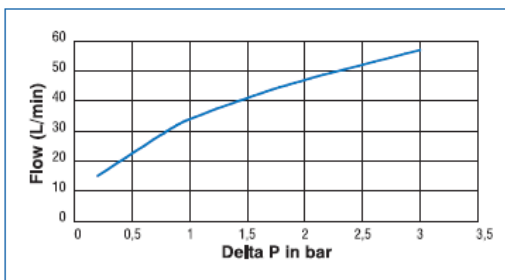

### Flow rate :

Zirkulationspumpe  
*Circulation pump*

E1vario-15/700 BR

●●● Leistungsaufnahme  
*Power consumption*

Abmessungen  
*Dimensions*

Installations-Schema  
*Installation schematic*

Die Fotos, Abbildungen und Beschreibungen, die in dieser Broschüre enthalten sind, dienen lediglich zur Information. Watts Industries behält sich das Recht vor, technische und konstruktive Änderungen an seinen Produkten ohne vorherige Nachricht durchzuführen.