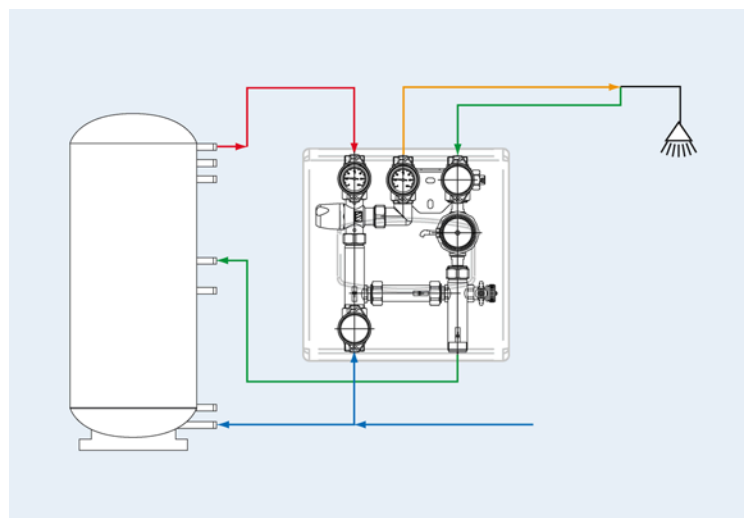

### FB Circu

**Montagefertige kompakte Zirkulationseinheit zur Verwendung in Brauchwassersystemen mit kontinuierlich hohen Temperaturen. Inklusive:**

**Thermostatischen Brauchwassermischer MMV als Verbrühungsschutz, Absperrventilen, Rückflussverhinderern, EPP- Wärmedämm-schale, Brauchwasser Zirkulationspumpe.**

### Inklusive:

*Thermostatic mixing valve MMV for scald protection, check valves, backflow preventers, insulation box made of EPP, domestic hot water circulation pump*

Thermostatischer Brauchwassermischer MMV-C  
*Thermostatic mixing valve MMV-C*

### Flow rate :

Zirkulationspumpe  
*Circulation pump*

E1vario-15/700 BR

●●● Leistungsaufnahme  
*Power consumption*

Abmessungen  
*Dimensions*

Installations-Schema  
*Installation schematic*

Die Fotos, Abbildungen und Beschreibungen, die in dieser Broschüre enthalten sind, dienen lediglich zur Information. Watts Industries behält sich das Recht vor, technische und konstruktive Änderungen an seinen Produkten ohne vorherige Nachricht durchzuführen.