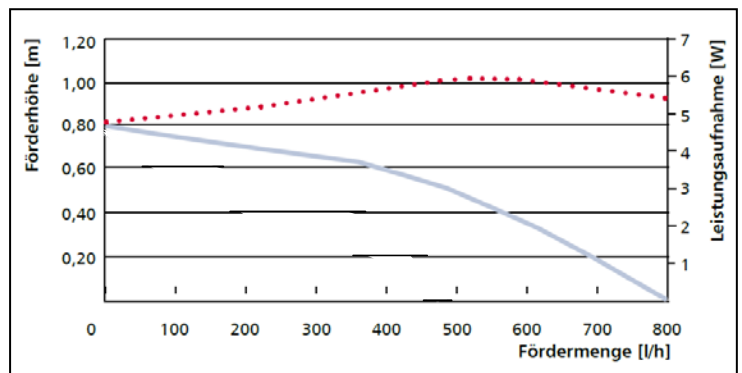

### Inklusive:

*Thermostatic mixing valve MMV for scald protection, check valves, backflow preventers, insulation box made of EPP, domestic hot water circulation pump*

Thermostatischer Brauchwassermischer MMV-C  
*Thermostatic mixing valve MMV-C*

### Flow rate :

Zirkulationspumpe  
*Circulation pump*

E1vario-15/700 BR

●●● Leistungsaufnahme  
*Power consumption*

Abmessungen  
*Dimensions*

Installations-Schema  
*Installation schematic*

Die Fotos, Abbildungen und Beschreibungen, die in dieser Broschüre enthalten sind, dienen lediglich zur Information. Watts Industries behält sich das Recht vor, technische und konstruktive Änderungen an seinen Produkten ohne vorherige Nachricht durchzuführen.