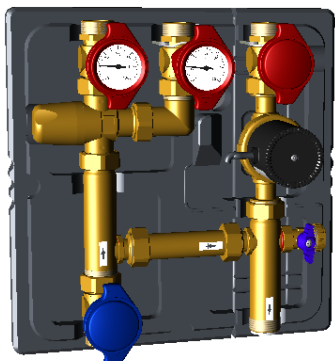

Zirkulationseinheit FB Circu  
*Circulation unit FB Circu*

### FB Circu

**Montagefertige kompakte Zirkulationseinheit zur Verwendung in Brauchwassersystemen mit kontinuierlich hohen Temperaturen. Inklusive:**

**Thermostatischen Brauchwassermischer MMV als Verbrühungsschutz, Absperrventilen, Rückflussverhinderern, EPP- Wärmedämm-schale, Brauchwasser Zirkulationspumpe.**

### FB Circu

*Ready-to-mount compact circulation unit for use in domestic hot water systems with continuously high temperatures.*

### Inklusive:

*Thermostatic mixing valve MMV for scald protection, check valves, backflow preventers, insulation box made of EPP, domestic hot water circulation pump*

Thermostatischer Brauchwassermischer MMV-C  
*Thermostatic mixing valve MMV-C*