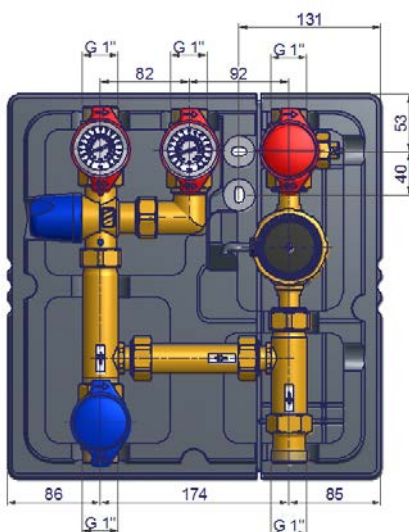

### Inklusive:

*Thermostatic mixing valve MMV for scald protection, check valves, backflow preventers, insulation box made of EPP, domestic hot water circulation pump*

Thermostatischer Brauchwassermischer MMV-C  
*Thermostatic mixing valve MMV-C*

### Flow rate :

Zirkulationspumpe  
*Circulation pump*

E1vario-15/700 BR

●●● Leistungsaufnahme  
*Power consumption*

Abmessungen  
*Dimensions*

Installations-Schema  
*Installation schematic*

Die Fotos, Abbildungen und Beschreibungen, die in dieser Broschüre enthalten sind, dienen lediglich zur Information. Watts Industries behält sich das Recht vor, technische und konstruktive Änderungen an seinen Produkten ohne vorherige Nachricht durchzuführen.